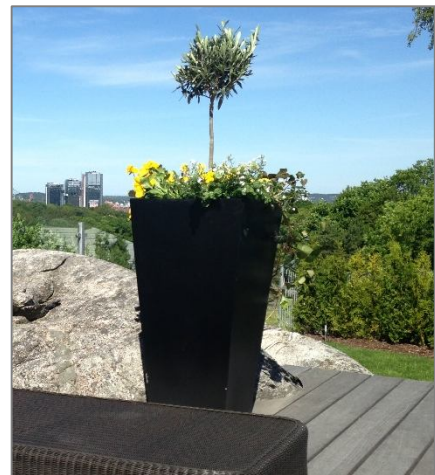

Projekt Privatkund

GÖTEBORG

Levererat och monterat 1 st modell Reverse, lackerad i antracitgrå och med dukväv Preconstraint PVC #302 i färg bianco perla. Manövrering via motor och styrd via Somfy fjärrkontroll. Hängrännor och stuprör helt integrerade i konstruktionen som på så sätt leder ut regnvatten i stolparna mot marken. Till detta skjutbara fönster-/väggpartier modell Slide och Solamagic halogenvärmare med steglös dimmerfunktion.